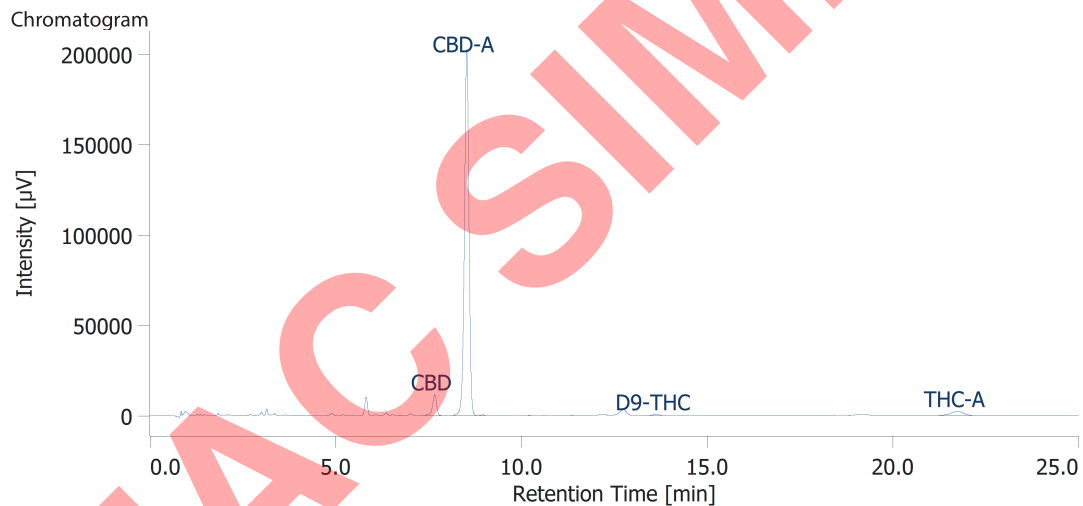

# COLORNESE

science for growers

## Analisi Cannabinoidi

ID  
Nome campione

BG- 24621- IR (IN)- CH1  
BUBBLE GUM

Cliente  
Data analisi

INTERNATIONAL RELAED  
6/29/2021 7:11:10 PM

Cannabinoide	%	CBD TOTALE	THC TOTALE
CBD	0.88		
CBD-A	8.37		
D9-THC	0.09		
THC-A	0.29	8.21	0.35

$$\text{THC (tot)} = (\text{THCA} * 0.877 + \text{THC})$$

$$\text{CBD (tot)} = (\text{CBDA} * 0.877 + \text{CBD})$$

**Analisi per uso interno non ha valore legale**

[www.agricolacolornese.it](http://www.agricolacolornese.it)